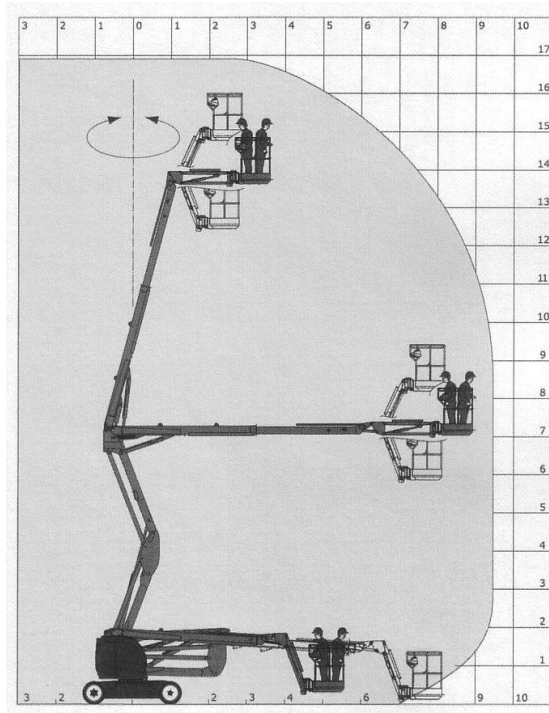

www.schmid-hv.de info@schmid-hv.de

Gelenk-Teleskopbühne GTK 170 E18

Elektroantrieb (Batterie)

Maße und Gewichte:

(Angaben sind ca. Maße)

Arbeitshöhe:	16,90 m
Korbbodenhöhe:	14,90 m
Max. Reichweite:	9,40 m
Drehbereich:	355 Grad
Korbtragkraft:	200 kg
Korbgröße:	1,20 x 0,96 m
Korbdrehung:	70 Grad
Fahrzeuglänge:	6,84 m
Fahrzeugbreite:	1,75 m
Fahrzeughöhe:	1,97 m
Gesamtgewicht:	6910 kg

Transportlänge 5,12 m

Markierungsfreie Reifen

Arbeitsbetrieb ohne Abstützung

in voller Höhe verfahrbar

Miete ohne Bedienermann:

- Vermietung tageweise
- Als Miettag gilt der Arbeitstag (10 Std.): von 7.00 - 17.00 Uhr
- Mehrtagesmieten (Arbeitszeit max. 10 Std./Tag)
- An- und Abfahrt zählt zur Mietzeit
- Transport durch unsere Firma wird gesondert berechnet