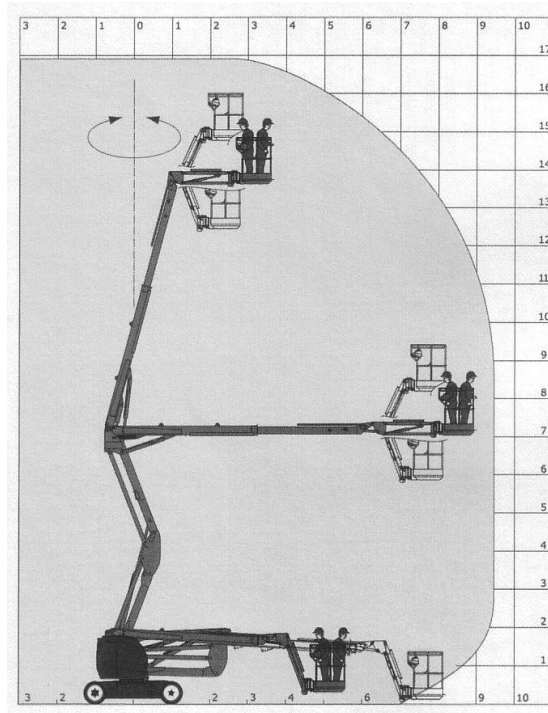

www.schmid-hv.de info@schmid-hv.de

Gelenk-Teleskopbühne GTK 170 E18

Elektroantrieb (Batterie)

Maße und Gewichte:

(Angaben sind ca. Maße)

Arbeitshöhe:	16,90 m
Korbbodenhöhe:	14,90 m
Max. Reichweite:	9,40 m
Drehbereich:	355 Grad
Korbtragkraft:	200 kg
Korbgröße:	1,20 x 0,96 m
Korbdrehung:	70 Grad
Fahrzeuglänge:	6,84 m
Fahrzeugbreite:	1,75 m
Fahrzeughöhe:	1,97 m
Gesamtgewicht:	6910 kg

Transportlänge 5,12 m

Markierungsfreie Reifen

**Arbeitsbetrieb ohne Abstützung
in voller Höhe verfahrbar**

Miete ohne Bedienermann:

- Vermietung tageweise
- Als Miettag gilt der Arbeitstag (10 Std.): von 7.00 - 17.00 Uhr
- Mehrtagesmieten (Arbeitszeit max. 10 Std./Tag)
- An- und Abfahrt zählt zur Mietzeit
- Transport durch unsere Firma wird gesondert berechnet