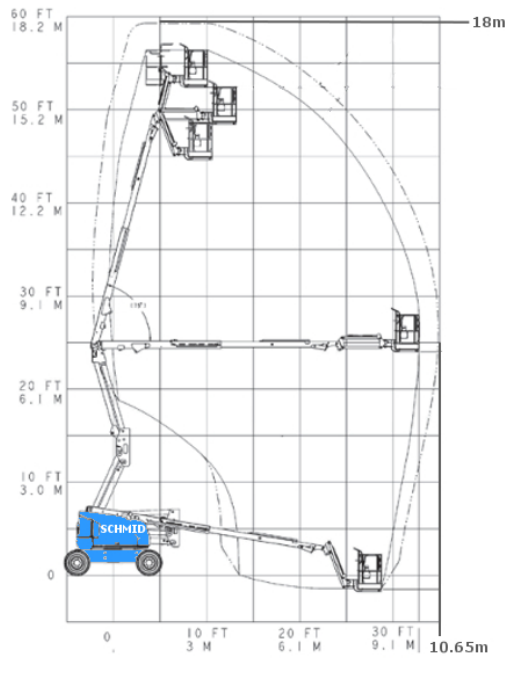

www.schmid-hv.de info@schmid-hv.de

Gelenk-Teleskopbühne GTK 180 D24 A

Dieselantrieb mit Allrad

Maße und Gewichte:

(Angaben sind ca. Maße)

Arbeitshöhe:	18,00 m
Korbbodenhöhe:	16,00 m
Max. Reichweite:	10,65 m
Drehbereich:	355 Grad
Korbtragkraft:	250 kg
Korbgröße:	1,83 x 0,76 m
Korbdrehung:	90 Grad
Fahrzeuglänge:	7,77 m
Fahrzeugbreite:	2,35 m
Fahrzeughöhe:	2,27 m
Gesamtgewicht:	7985 kg