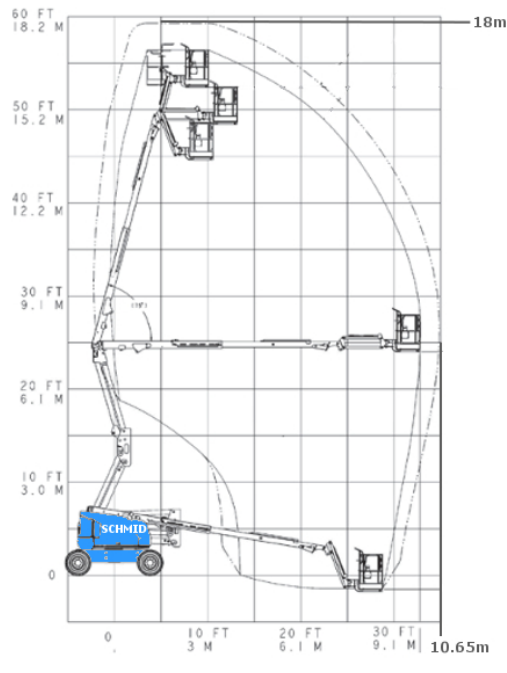

www.schmid-hv.de info@schmid-hv.de

Gelenk-Teleskopbühne GTK 180 D24 A

Dieselantrieb mit Allrad

Maße und Gewichte:

(Angaben sind ca. Maße)

Arbeitshöhe:	18,00 m
Korbbodenhöhe:	16,00 m
Max. Reichweite:	10,65 m
Drehbereich:	355 Grad
Korbtragkraft:	250 kg
Korbgröße:	1,83 x 0,76 m
Korbdrehung:	90 Grad
Fahrzeuglänge:	7,77 m
Fahrzeugbreite:	2,35 m
Fahrzeughöhe:	2,27 m
Gesamtgewicht:	7985 kg