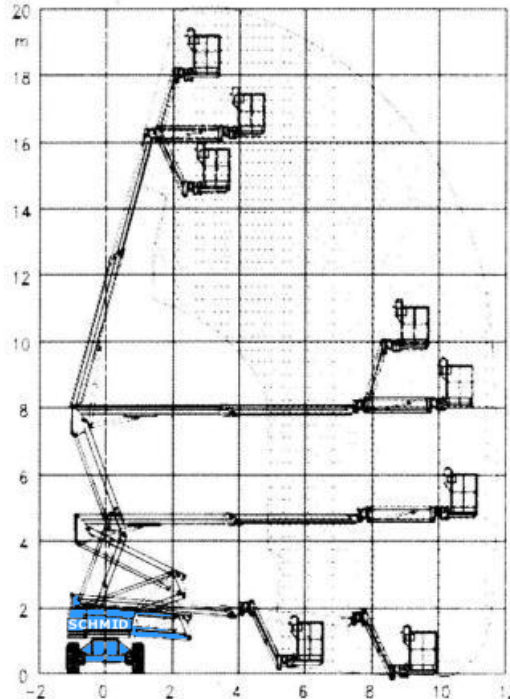

Miete ohne Bedienermann:

- Vermietung tageweise
- Als Miettag gilt der Arbeitstag (10 Std.): von 7.00 - 17.00 Uhr
- Mehrtagesmieten (Arbeitszeit max. 10 Std./Tag)
- An- und Abfahrt zählt zur Mietzeit
- Transport durch unsere Firma wird gesondert berechnet

Wir vermieten ausschließlich zu unseren Mietbedingungen!

21.02.2020