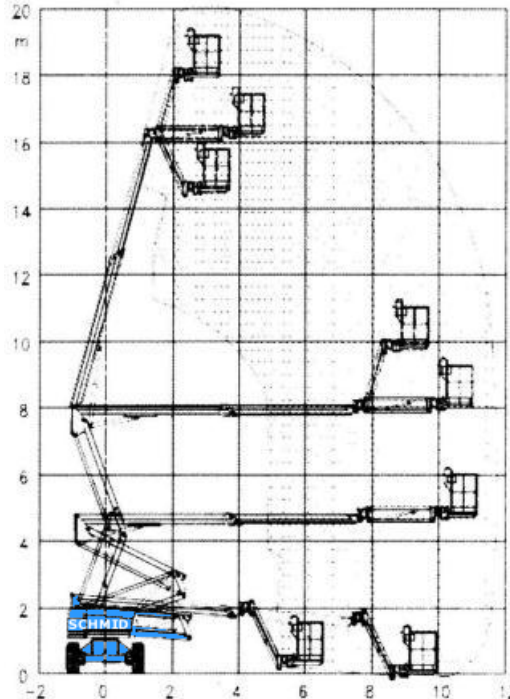

www.schmid-hv.de info@schmid-hv.de

Gelenk-Teleskopbühne GTK 201 DE23

Elektroantrieb (Batterie) mit Range-Extender (Diesel)

Maße und Gewichte:

(Angaben sind ca. Maße)

Arbeitshöhe:	20,06 m
Korbbodenhöhe:	18,06 m
Max. Reichweite:	11,74 m
Drehbereich:	350 Grad
Korbtragkraft:	250 kg
Korbgröße:	2,00 x 0,80 m
Korbdrehung:	80 Grad
Fahrzeuginnenlänge:	6,00 m
Fahrzeuginnenbreite:	2,30 m
Fahrzeuginnenhöhe:	2,50 m
Gesamtgewicht:	10500 kg