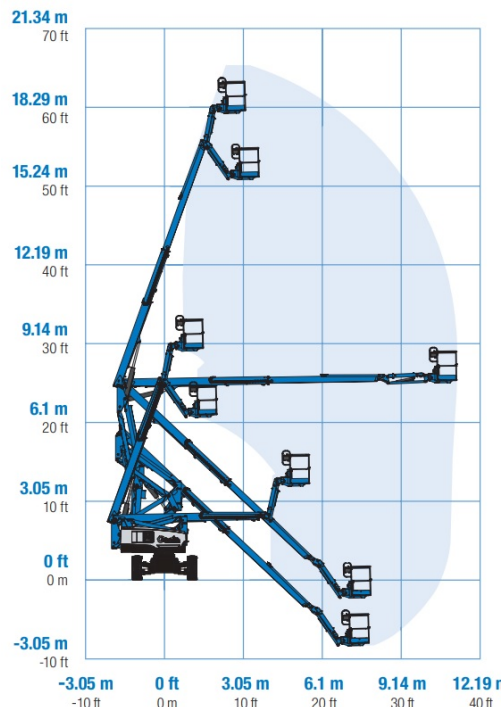

#### Maße und Gewichte:

(Angaben sind ca. Maße)

Arbeitshöhe:	20,16 m
Korbbodenhöhe:	18,16 m
Max. Reichweite:	11,15 m
Drehbereich:	355 Grad
Korbtragkraft:	227 kg
Korbgröße:	2,44 x 0,91 m
Korbdrehung:	80 Grad
Fahrzeuglänge:	8,15 m
Fahrzeugbreite:	2,49 m
Fahrzeughöhe:	2,54 m
Gesamtgewicht:	7756 kg

**Transportlänge 6.30 m**

**Markierungsfreie Reifen**

**Arbeitsbetrieb ohne Abstützung  
in voller Höhe verfahrbar**