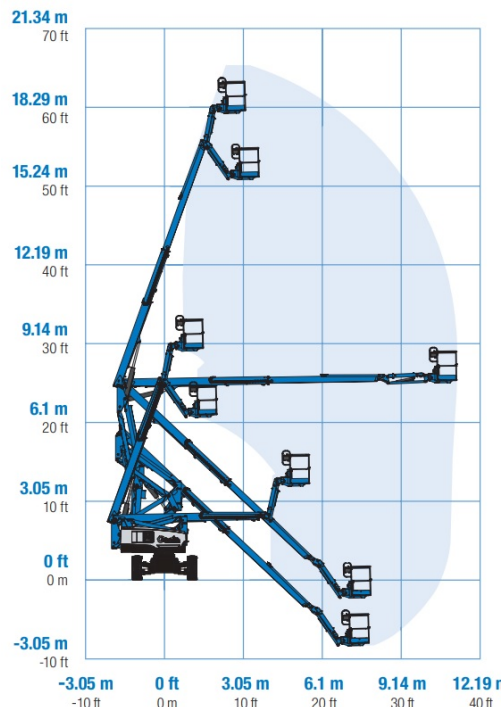

www.schmid-hv.de info@schmid-hv.de

Gelenk-Teleskopbühne GTK 202 DE25 A

Hybrid mit Allrad

Maße und Gewichte:

(Angaben sind ca. Maße)

Arbeitshöhe:	20,16 m
Korbbodenhöhe:	18,16 m
Max. Reichweite:	11,15 m
Drehbereich:	355 Grad
Korbtragkraft:	227 kg
Korbgröße:	2,44 x 0,91 m
Korbdrehung:	80 Grad
Fahrzeuglänge:	8,15 m
Fahrzeugbreite:	2,49 m
Fahrzeughöhe:	2,54 m
Gesamtgewicht:	7756 kg

Transportlänge 6.30 m

Markierungsfreie Reifen

**Arbeitsbetrieb ohne Abstützung
in voller Höhe verfahrbar**

Miete ohne Bedienermann:

- Vermietung tageweise
- Als Miettag gilt der Arbeitstag (10 Std.): von 7.00 - 17.00 Uhr
- Mehrtagesmieten (Arbeitszeit max. 10 Std./Tag)
- An- und Abfahrt zählt zur Mietzeit
- Transport durch unsere Firma wird gesondert berechnet