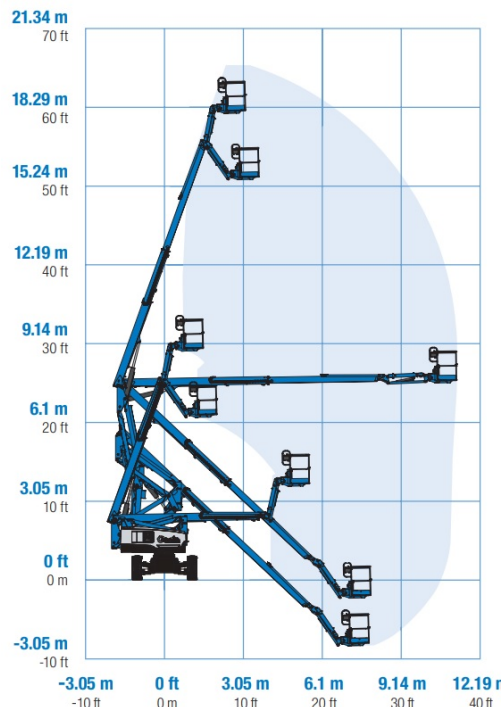

www.schmid-hv.de info@schmid-hv.de

Gelenk-Teleskopbühne GTK 202 E25 A

Elektroantrieb mit Allrad

Maße und Gewichte:

(Angaben sind ca. Maße)

Arbeitshöhe:	20,16 m
Korbbodenhöhe:	18,16 m
Max. Reichweite:	11,15 m
Drehbereich:	355 Grad
Korbtragkraft:	227 kg
Korbgröße:	1,80 x 0,70 m
Korbdrehung:	80 Grad
Fahrzeuglänge:	8,15 m
Fahrzeugbreite:	2,49 m
Fahrzeughöhe:	2,54 m
Gesamtgewicht:	7522 kg

Transportlänge 6.30 m

Markierungsfreie Reifen

**Arbeitsbetrieb ohne Abstützung
in voller Höhe verfahrbar**

Miete ohne Bedienermann:

- Vermietung tageweise
- Als Miettag gilt der Arbeitstag (10 Std.): von 7.00 - 17.00 Uhr
- Mehrtagesmieten (Arbeitszeit max. 10 Std./Tag)
- An- und Abfahrt zählt zur Mietzeit
- Transport durch unsere Firma wird gesondert berechnet