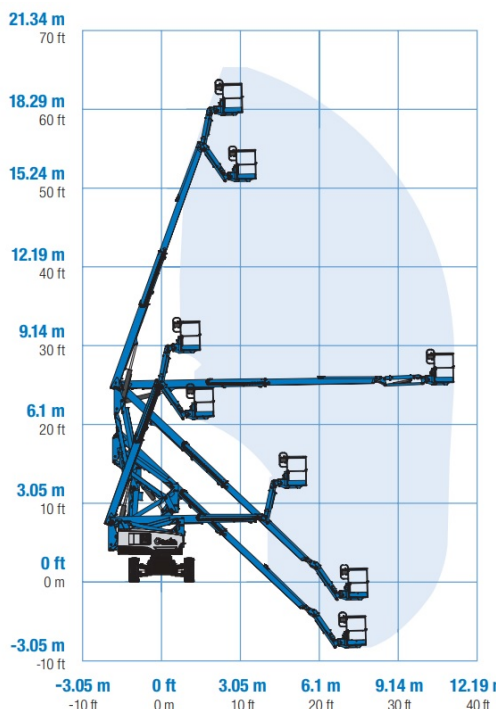

www.schmid-hv.de info@schmid-hv.de

Gelenk-Teleskopbühne GTK 202 E25 A

Elektroantrieb mit Allrad

Maße und Gewichte:

(Angaben sind ca. Maße)

Arbeitshöhe:	20,16 m
Korbbodenhöhe:	18,16 m
Max. Reichweite:	11,15 m
Drehbereich:	355 Grad
Korbtragkraft:	227 kg
Korbgröße:	1,80 x 0,70 m
Korbdrehung:	80 Grad
Fahrzeuglänge:	8,15 m
Fahrzeugbreite:	2,49 m
Fahrzeughöhe:	2,54 m
Gesamtgewicht:	7522 kg

Transportlänge 6.30 m

Markierungsfreie Reifen

**Arbeitsbetrieb ohne Abstützung
in voller Höhe verfahrbar**

Miete ohne Bedienermann:

- Vermietung tageweise
- Als Miettag gilt der Arbeitstag (10 Std.): von 7.00 - 17.00 Uhr
- Mehrtagesmieten (Arbeitszeit max. 10 Std./Tag)
- An- und Abfahrt zählt zur Mietzeit
- Transport durch unsere Firma wird gesondert berechnet