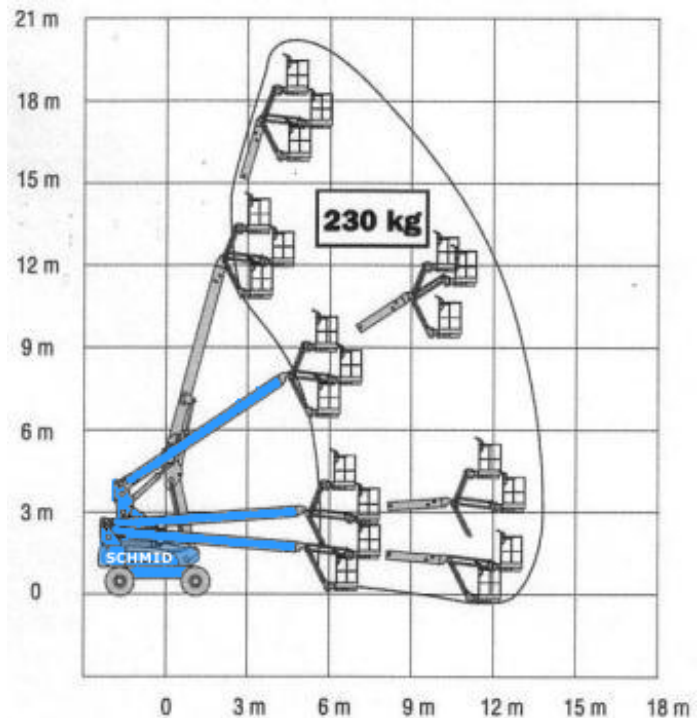

Miete ohne Bedienermann:

- Vermietung tageweise
- Als Miettag gilt der Arbeitstag (10 Std.): von 7.00 - 17.00 Uhr
- Mehrtagesmieten (Arbeitszeit max. 10 Std./Tag)
- An- und Abfahrt zählt zur Mietzeit
- Transport durch unsere Firma wird gesondert berechnet

Wir vermieten ausschließlich zu unseren Mietbedingungen!

21.02.2020