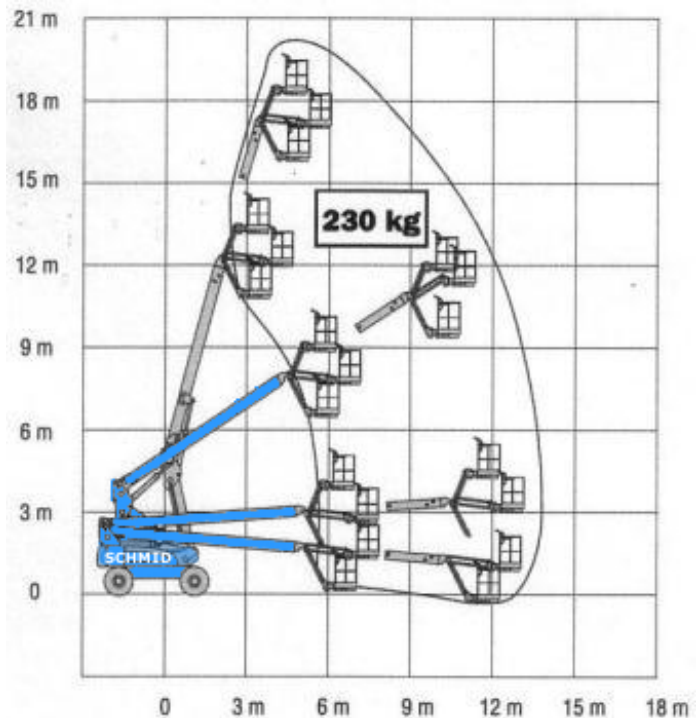

Miete ohne Bedienermann:

- Vermietung tageweise
- Als Miettag gilt der Arbeitstag (10 Std.): von 7.00 - 17.00 Uhr
- Mehrtagesmieten (Arbeitszeit max. 10 Std./Tag)
- An- und Abfahrt zählt zur Mietzeit
- Transport durch unsere Firma wird gesondert berechnet

Wir vermieten ausschließlich zu unseren Mietbedingungen!

22.02.2020