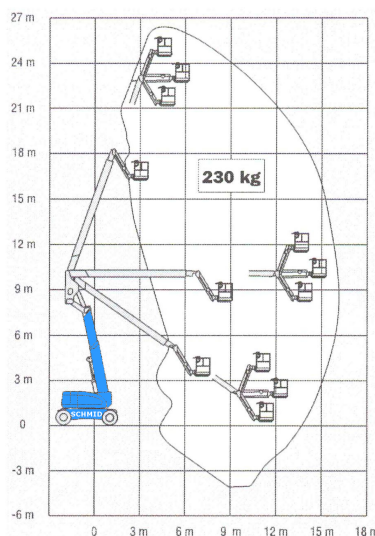

www.schmid-hv.de info@schmid-hv.de

Gelenk-Teleskopbühne GTK 265 D25 A

Dieselantrieb mit Allrad

Maße und Gewichte:

(Angaben sind ca. Maße)

Arbeitshöhe:	26,46 m
Korbbodenhöhe:	24,46 m
Max. Reichweite:	15,74 m
Drehbereich:	360 Grad
Korbtragkraft:	230 kg
Korbgröße:	2,40 x 0,91 m
Korbdrehung:	80 Grad
Fahrzeuglänge:	11,12 m
Fahrzeugbreite:	2,43 m
Fahrzeughöhe:	3,00 m
Gesamtgewicht:	15600 kg