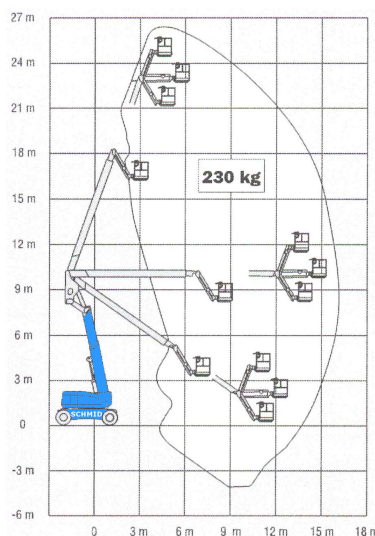

## Gelenk-Teleskopbühne GTK 265 D25 A

#### Maße und Gewichte:

(Angaben sind ca. Maße)

Arbeitshöhe:	26,46 m
Korbodenhöhe:	24,46 m
Max. Reichweite:	15,74 m
Drehbereich:	360 Grad
Korbtragkraft:	230 kg
Korbgröße:	2,40 x 0,91 m
Korbdrehung:	80 Grad
Fahrzeuglänge:	11,12 m
Fahrzeugbreite:	2,43 m
Fahrzeughöhe:	3,00 m
Gesamtgewicht:	15600 kg