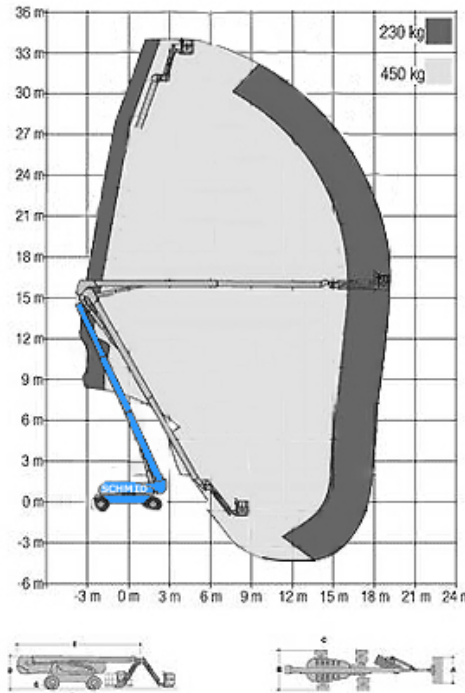

www.schmid-hv.de info@schmid-hv.de

Gelenk-Teleskopbühne GTK 340 D38 A

Dieselantrieb mit Allrad

Maße und Gewichte:

(Angaben sind ca. Maße)

Arbeitshöhe:	34,00 m
Korbbodenhöhe:	32,00 m
Max. Reichweite:	19,25 m
Drehbereich:	360 Grad
Korbtragkraft:	450 kg
Korbgröße:	2,45 x 0,92 m
Korbdrehung:	90 Grad
Fahrzeuglänge:	14,50 m
Fahrzeugbreite:	3,83 m
Fahrzeughöhe:	3,10 m
Gesamtgewicht:	19970 kg