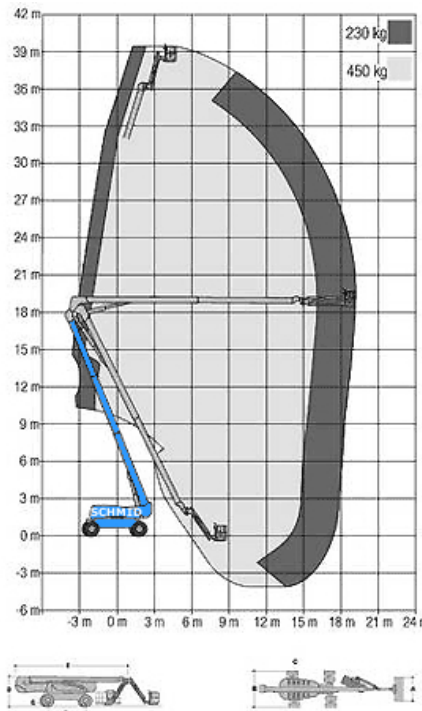

## Gelenk-Teleskopbühne GTK 403 D38 A

#### Maße und Gewichte:

(Angaben sind ca. Maße)

Arbeitshöhe:	40,30 m
Korbbodenhöhe:	38,30 m
Max. Reichweite:	19,25 m
Drehbereich:	360 Grad
Korbtragkraft:	450 kg
Korbgröße:	2,45 x 0,92 m
Korbdrehung:	90 Grad
Fahrzeuglänge:	14,50 m
Fahrzeugbreite:	3,83 m
Fahrzeughöhe:	3,10 m
Gesamtgewicht:	19970 kg