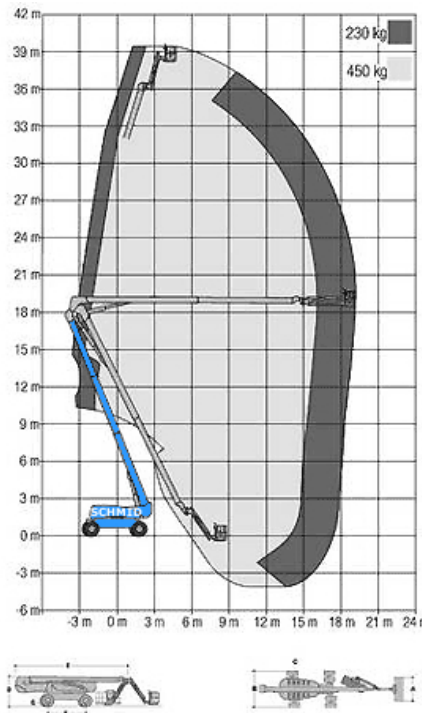

www.schmid-hv.de info@schmid-hv.de

Gelenk-Teleskopbühne GTK 403 D38 A

Dieselantrieb mit Allrad

Maße und Gewichte:

(Angaben sind ca. Maße)

Arbeitshöhe:	40,30 m
Korbbodenhöhe:	38,30 m
Max. Reichweite:	19,25 m
Drehbereich:	360 Grad
Korbtragkraft:	450 kg
Korbgröße:	2,45 x 0,92 m
Korbdrehung:	90 Grad
Fahrzeuglänge:	14,50 m
Fahrzeugbreite:	3,83 m
Fahrzeughöhe:	3,10 m
Gesamtgewicht:	19970 kg

max. Reichweite auf 230kg beschränkt
Korbarm drehbar 75°/75°
Transport-/Rangierlänge 11,60m
Allradlenkung

Miete ohne Bedienermann:

- Vermietung tageweise
- Als Miettag gilt der Arbeitstag (10 Std.): von 7.00 - 17.00 Uhr
- Mehrtagesmieten (Arbeitszeit max. 10 Std./Tag)
- An- und Abfahrt zählt zur Mietzeit
- Transport durch unsere Firma wird gesondert berechnet