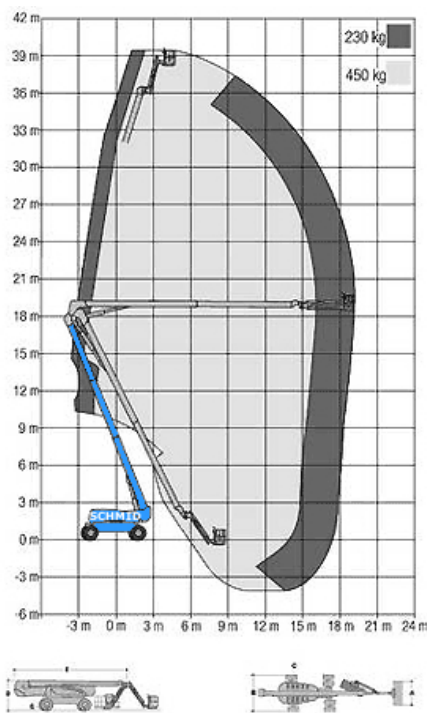

www.schmid-hv.de info@schmid-hv.de

Gelenk-Teleskopbühne GTK 403 D38 A

Dieselantrieb mit Allrad

Maße und Gewichte:

(Angaben sind ca. Maße)

Arbeitshöhe:	40,30 m
Korbbodenhöhe:	38,30 m
Max. Reichweite:	19,25 m
Drehbereich:	360 Grad
Korbtragkraft:	450 kg
Korbgröße:	2,45 x 0,92 m
Korbdrehung:	90 Grad
Fahrzeuglänge:	14,50 m
Fahrzeugbreite:	3,83 m
Fahrzeughöhe:	3,10 m
Gesamtgewicht:	19970 kg

max. Reichweite auf 230kg beschränkt
Korbarm drehbar 75°/75°
Transport-/Rangierlänge 11,60m
Allradlenkung

Miete ohne Bedienermann:

- Vermietung tageweise
- Als Miettag gilt der Arbeitstag (10 Std.): von 7.00 - 17.00 Uhr
- Mehrtagesmieten (Arbeitszeit max. 10 Std./Tag)
- An- und Abfahrt zählt zur Mietzeit
- Transport durch unsere Firma wird gesondert berechnet