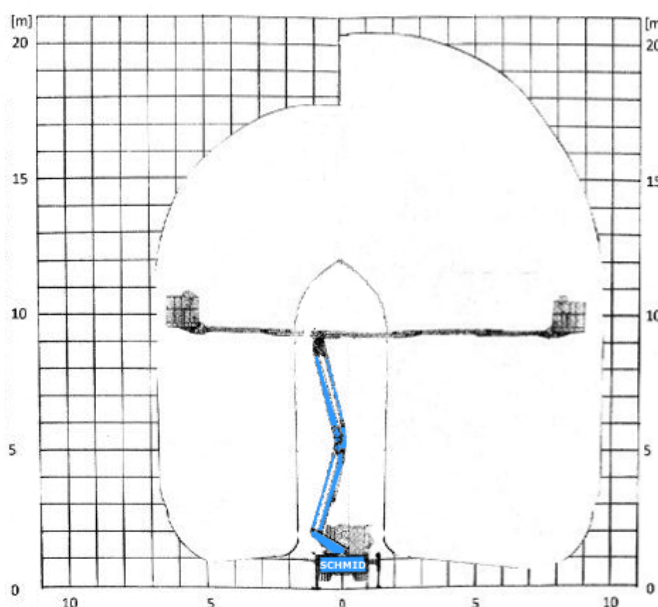

#### Maße und Gewichte:

(Angaben sind ca. Maße)

Arbeitshöhe:	20,60 m
Korbbodenhöhe:	18,60 m
Max. Reichweite:	9,50 m
Drehbereich:	360 Grad
Korbtragkraft:	200 kg
Korbgröße:	1,40 x 0,71 m
Korbdrehung:	80 Grad
Fahrzeuglänge:	6,68 m
Fahrzeugbreite:	2,10 m
Fahrzeughöhe:	2,77 m
Abstützung schmal:	2,10 m
Abstützung einseitig:	2,80 m
Abstützung breit:	2,80 m
Gesamtgewicht:	3500 kg