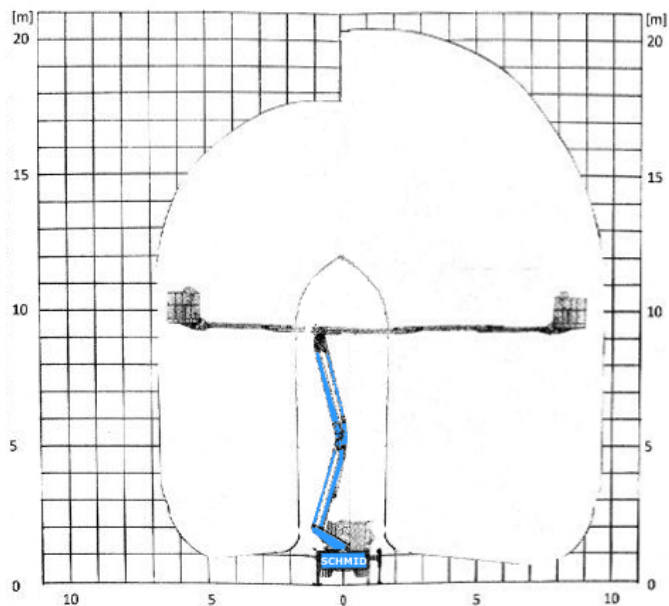

www.schmid-hv.de info@schmid-hv.de

LKW-Bühne LGTK 206

Antrieb über Fahrzeugmotor

Maße und Gewichte:

(Angaben sind ca. Maße)

Arbeitshöhe:	20,60 m
Korbbodenhöhe:	18,60 m
Max. Reichweite:	9,50 m
Drehbereich:	360 Grad
Korbtragkraft:	200 kg
Korbgröße:	1,40 x 0,71 m
Korbdrehung:	80 Grad
Fahrzeuginnenlänge:	6,68 m
Fahrzeuginnenbreite:	2,10 m
Fahrzeuginnenhöhe:	2,77 m
Abstützung schmal:	2,10 m
Abstützung einseitig:	2,80 m
Abstützung breit:	2,80 m
Gesamtgewicht:	3500 kg