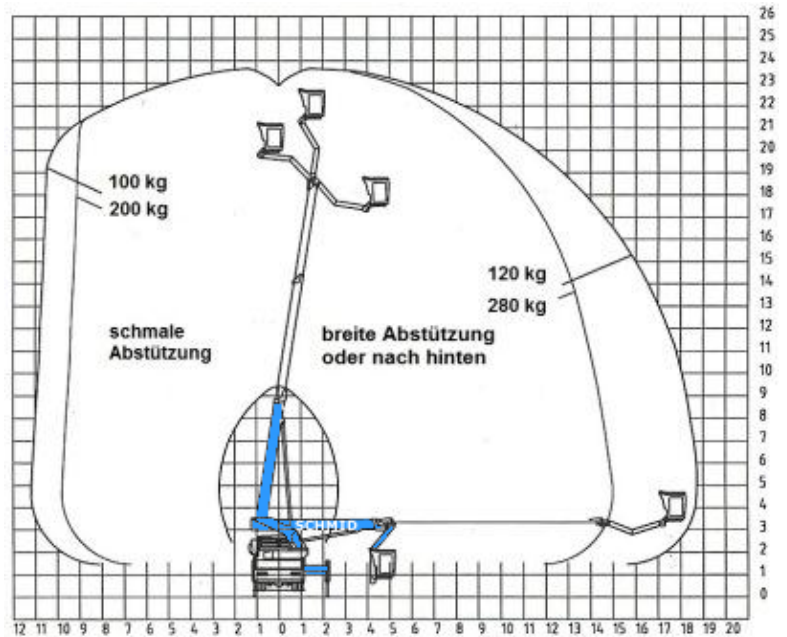

www.schmid-hv.de info@schmid-hv.de

LKW-Bühne LT 235

Antrieb über Fahrzeugmotor

Maße und Gewichte:

(Angaben sind ca. Maße)

Arbeitshöhe:	23,50 m
Korbbodenhöhe:	21,50 m
Max. Reichweite:	18,70 m
Drehbereich:	500 Grad
Korbtragkraft:	280 kg
Korbgröße:	1,62 x 0,82 m
Korbdrehung:	90 Grad
Fahrzeuglänge:	7,35 m
Fahrzeugbreite:	2,55 m
Fahrzeughöhe:	3,50 m
Abstützung schmal:	2,55 m
Abstützung einseitig:	3,38 m
Abstützung breit:	4,40 m
Gesamtgewicht:	7490 kg