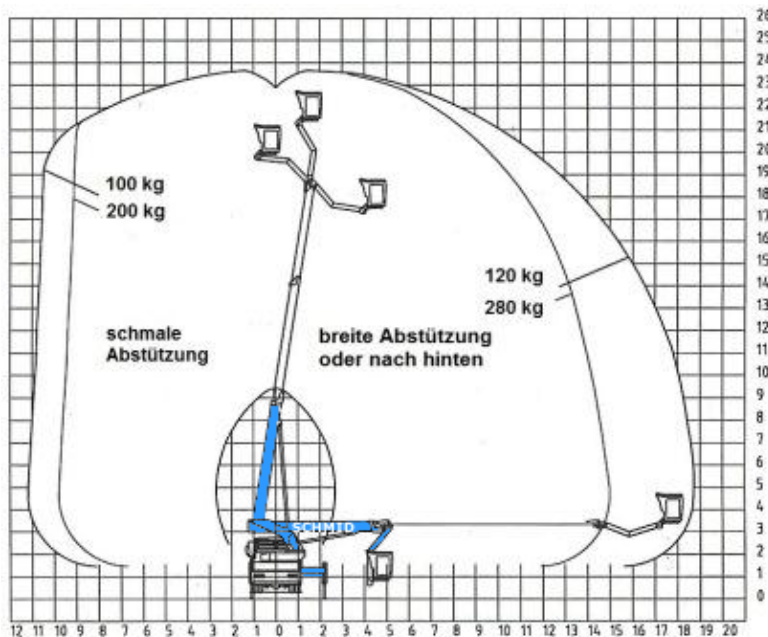

www.schmid-hv.de info@schmid-hv.de

LKW-Bühne LT 235

Antrieb über Fahrzeugmotor

Maße und Gewichte:

(Angaben sind ca. Maße)

Arbeitshöhe:	23,50 m
Korbbodenhöhe:	21,50 m
Max. Reichweite:	18,70 m
Drehbereich:	500 Grad
Korbtragkraft:	280 kg
Korbgröße:	1,62 x 0,82 m
Korbdrehung:	90 Grad
Fahrzeuglänge:	7,35 m
Fahrzeugbreite:	2,55 m
Fahrzeughöhe:	3,50 m
Abstützung schmal:	2,55 m
Abstützung einseitig:	3,38 m
Abstützung breit:	4,40 m
Gesamtgewicht:	7490 kg