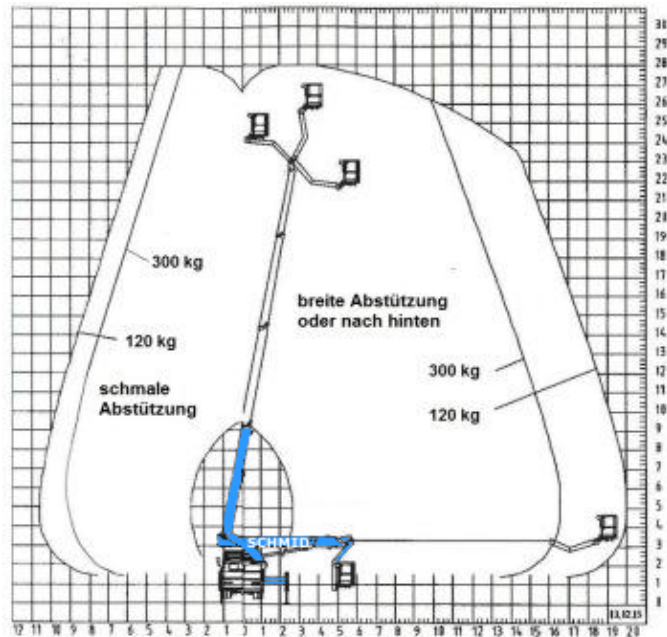

## LKW-Bühne LT 280

#### Maße und Gewichte:

(Angaben sind ca. Maße)

Arbeitshöhe:	28,00 m
Korbbodenhöhe:	26,00 m
Max. Reichweite:	19,00 m
Drehbereich:	500 Grad
Korbtragkraft:	300 kg
Korbgröße:	1,60 x 0,80 m
Korbdrehung:	45 Grad
Fahrzeuginnenlänge:	6,85 m
Fahrzeuginnenbreite:	2,55 m
Fahrzeuginnenhöhe:	3,30 m
Abstützung schmal:	2,55 m
Abstützung einseitig:	3,55 m
Abstützung breit:	4,75 m
Gesamtgewicht:	7490 kg