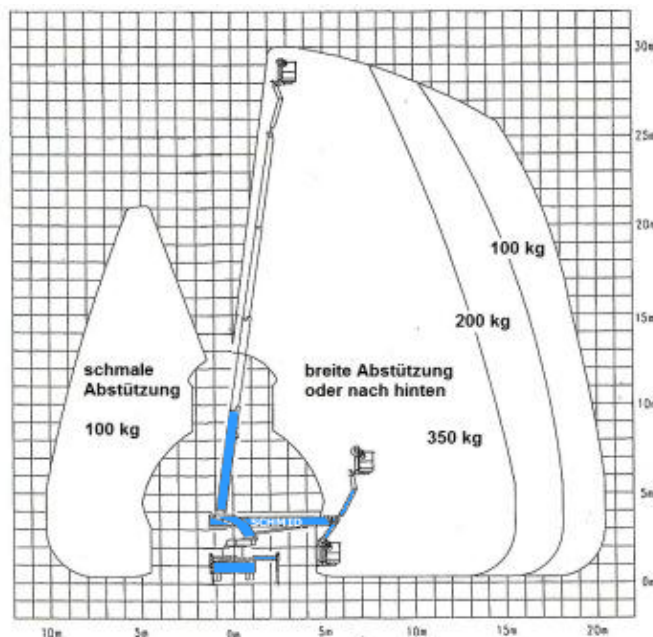

www.schmid-hv.de info@schmid-hv.de

LKW-Bühne LT 300

Antrieb über Fahrzeugmotor

Maße und Gewichte:

(Angaben sind ca. Maße)

Arbeitshöhe:	30,00 m
Korbbodenhöhe:	28,00 m
Max. Reichweite:	20,50 m
Drehbereich:	540 Grad
Korbtragkraft:	350 kg
Korbgröße:	1,80 x 1,00 m
Korbdrehung:	80 Grad
Fahrzeuginnenlänge:	7,80 m
Fahrzeuginnenbreite:	2,55 m
Fahrzeuginnenhöhe:	3,50 m
Abstützung schmal:	2,51 m
Abstützung einseitig:	3,80 m
Abstützung breit:	5,10 m
Gesamtgewicht:	7490 kg