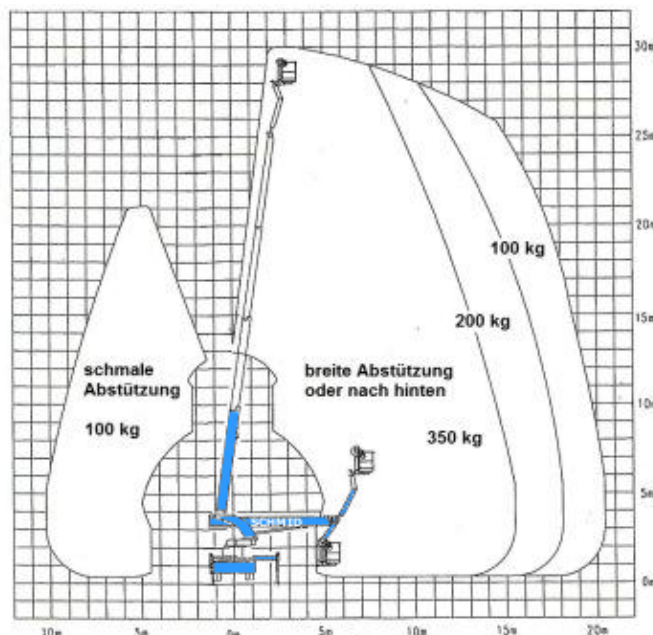

www.schmid-hv.de info@schmid-hv.de

LKW-Bühne LT 300

Antrieb über Fahrzeugmotor

Maße und Gewichte:

(Angaben sind ca. Maße)

Arbeitshöhe:	30,00 m
Korbbodenhöhe:	28,00 m
Max. Reichweite:	20,50 m
Drehbereich:	540 Grad
Korbtragkraft:	350 kg
Korbgröße:	1,80 x 1,00 m
Korbdrehung:	80 Grad
Fahrzeuginnenlänge:	7,80 m
Fahrzeuginnenbreite:	2,55 m
Fahrzeuginnenhöhe:	3,50 m
Abstützung schmal:	2,51 m
Abstützung einseitig:	3,80 m
Abstützung breit:	5,10 m
Gesamtgewicht:	7490 kg