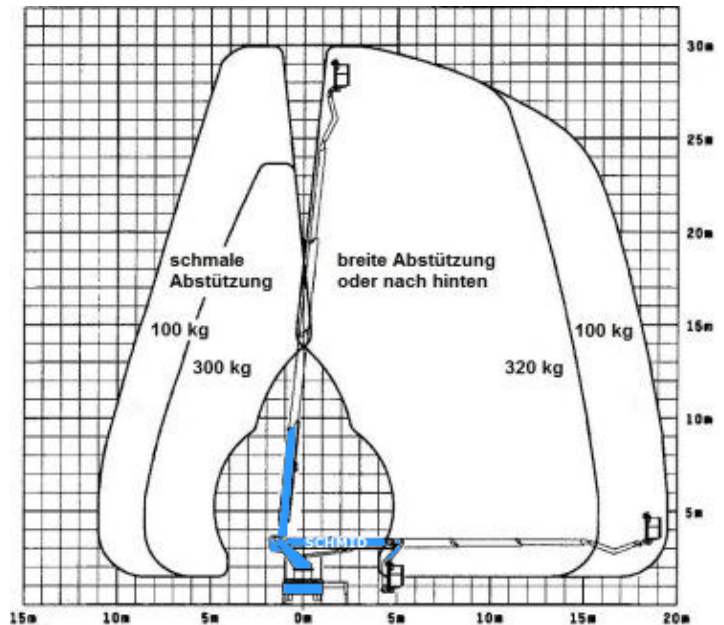

www.schmid-hv.de info@schmid-hv.de

LKW-Bühne LT 300LL

Antrieb über Fahrzeugmotor

Maße und Gewichte:

(Angaben sind ca. Maße)

Arbeitshöhe:	29,70 m
Korbbodenhöhe:	28,00 m
Max. Reichweite:	19,00 m
Drehbereich:	540 Grad
Korbtragkraft:	320 kg
Korbgröße:	1,60 x 0,80 m
Korbdrehung:	80 Grad
Fahrzeuginnenlänge:	8,83 m
Fahrzeuginnenbreite:	2,46 m
Fahrzeuginnenhöhe:	3,45 m
Abstützung schmal:	2,46 m
Abstützung einseitig:	3,65 m
Abstützung breit:	4,86 m
Gesamtgewicht:	7490 kg