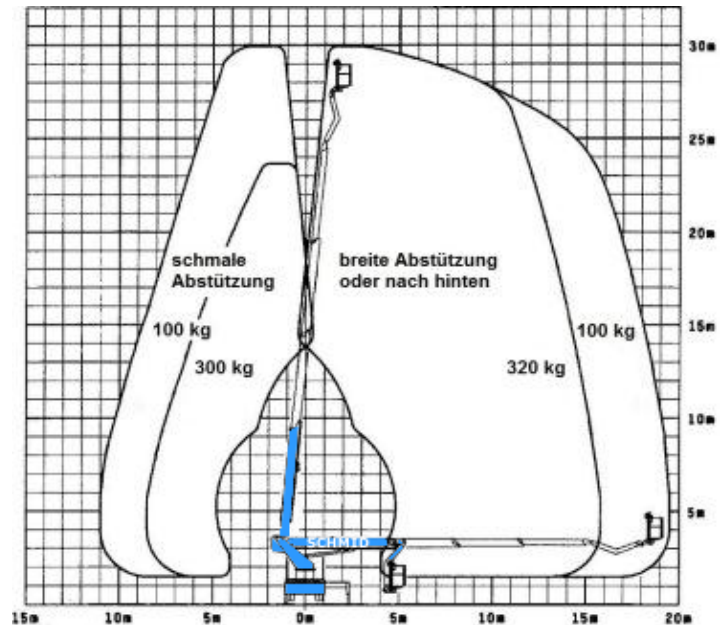

www.schmid-hv.de info@schmid-hv.de

LKW-Bühne LT 300LL

Antrieb über Fahrzeugmotor

Maße und Gewichte:

(Angaben sind ca. Maße)

Arbeitshöhe:	29,70 m
Korbbodenhöhe:	28,00 m
Max. Reichweite:	19,00 m
Drehbereich:	540 Grad
Korbtragkraft:	320 kg
Korbgröße:	1,60 x 0,80 m
Korbdrehung:	80 Grad
Fahrzeuginnenlänge:	8,83 m
Fahrzeuginnenbreite:	2,46 m
Fahrzeuginnenhöhe:	3,45 m
Abstützung schmal:	2,46 m
Abstützung einseitig:	3,65 m
Abstützung breit:	4,86 m
Gesamtgewicht:	7490 kg