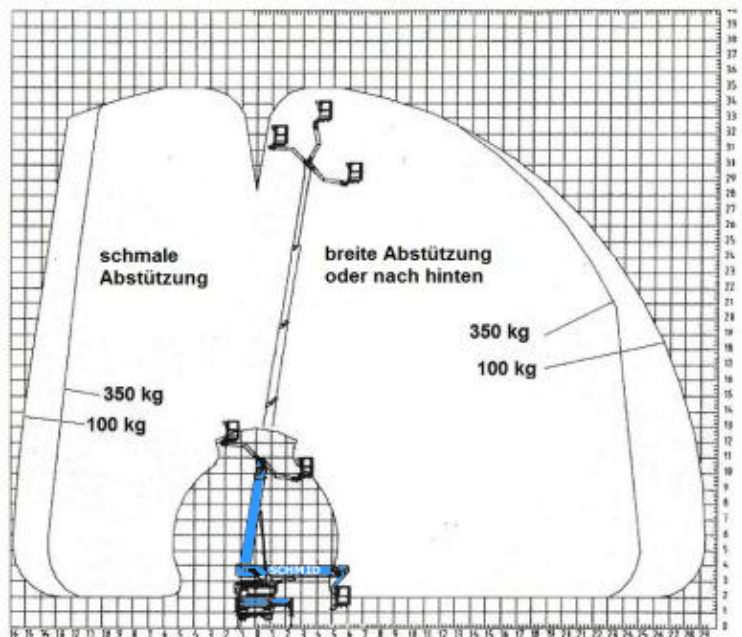

www.schmid-hv.de info@schmid-hv.de

LKW-Bühne LT 350

Antrieb über Fahrzeugmotor

Maße und Gewichte:

(Angaben sind ca. Maße)

Arbeitshöhe:	35,00 m
Korbbodenhöhe:	33,00 m
Max. Reichweite:	29,50 m
Drehbereich:	500 Grad
Korbtragkraft:	350 kg
Korbgröße:	2,00 x 0,82 m
Korbdrehung:	90 Grad
Fahrzeuginnenlänge:	8,20 m
Fahrzeuginnenbreite:	2,55 m
Fahrzeuginnenhöhe:	3,90 m
Abstützung schmal:	2,55 m
Abstützung einseitig:	3,48 m
Abstützung breit:	4,70 m
Gesamtgewicht:	18000 kg