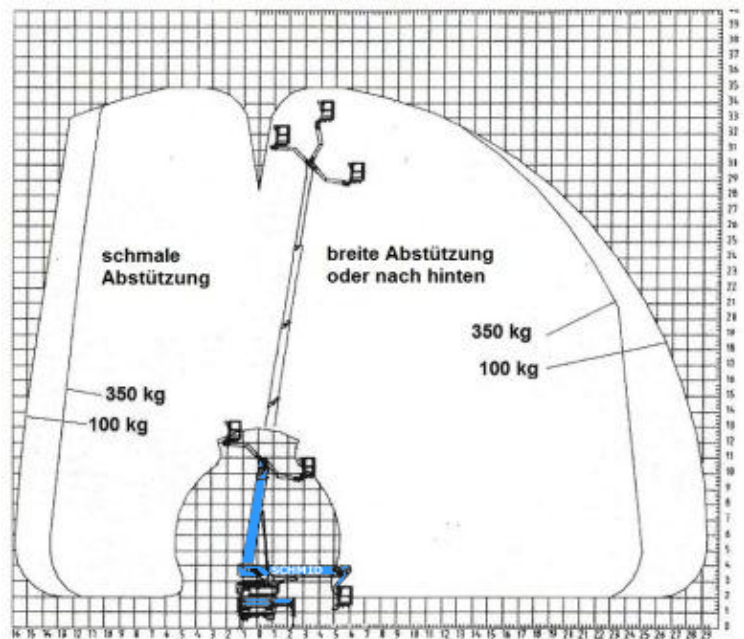

#### Maße und Gewichte:

(Angaben sind ca. Maße)

Arbeitshöhe:	35,00 m
Korbbodenhöhe:	33,00 m
Max. Reichweite:	29,50 m
Drehbereich:	500 Grad
Korbtragkraft:	350 kg
Korbgröße:	2,00 x 0,82 m
Korbdrehung:	90 Grad
Fahrzeuglänge:	8,20 m
Fahrzeugbreite:	2,55 m
Fahrzeughöhe:	3,90 m
Abstützung schmal:	2,55 m
Abstützung einseitig:	3,48 m
Abstützung breit:	4,70 m
Gesamtgewicht:	18000 kg