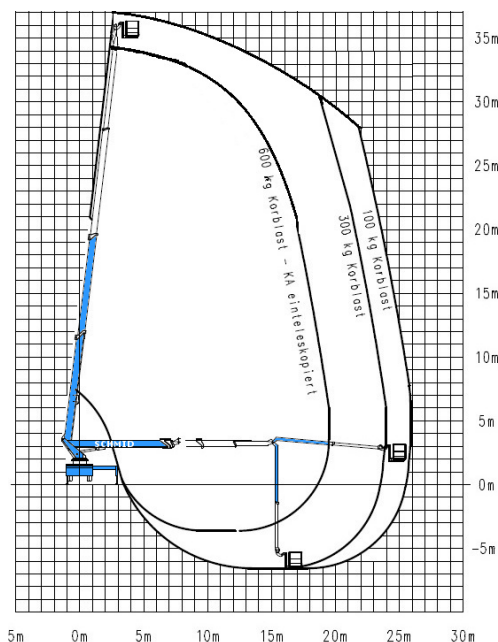

www.schmid-hv.de info@schmid-hv.de

LKW-Bühne LT 370

Antrieb über Fahrzeugmotor

Maße und Gewichte:

(Angaben sind ca. Maße)

Arbeitshöhe:	37,00 m
Korbbodenhöhe:	35,00 m
Max. Reichweite:	26,00 m
Drehbereich:	540 Grad
Korbtragkraft:	600 kg
Korbgröße:	3,88 x 1,05 m
Korbdrehung:	85 Grad
Fahrzeuglänge:	9,96 m
Fahrzeugbreite:	2,55 m
Fahrzeughöhe:	3,75 m
Abstützung schmal:	2,55 m
Abstützung einseitig:	4,40 m
Abstützung breit:	6,20 m
Gesamtgewicht:	18000 kg