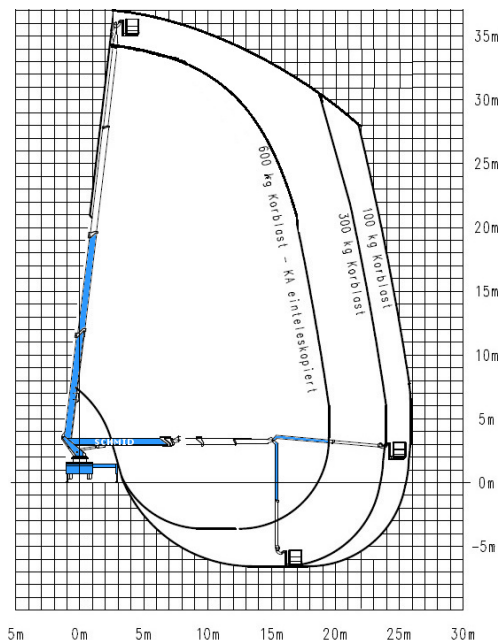

www.schmid-hv.de info@schmid-hv.de

LKW-Bühne LT 370

Antrieb über Fahrzeugmotor

Maße und Gewichte:

(Angaben sind ca. Maße)

Arbeitshöhe:	37,00 m
Korbbodenhöhe:	35,00 m
Max. Reichweite:	26,00 m
Drehbereich:	540 Grad
Korbtragkraft:	600 kg
Korbgröße:	3,88 x 1,05 m
Korbdrehung:	85 Grad
Fahrzeuglänge:	9,96 m
Fahrzeugbreite:	2,55 m
Fahrzeughöhe:	3,75 m
Abstützung schmal:	2,55 m
Abstützung einseitig:	4,40 m
Abstützung breit:	6,20 m
Gesamtgewicht:	18000 kg