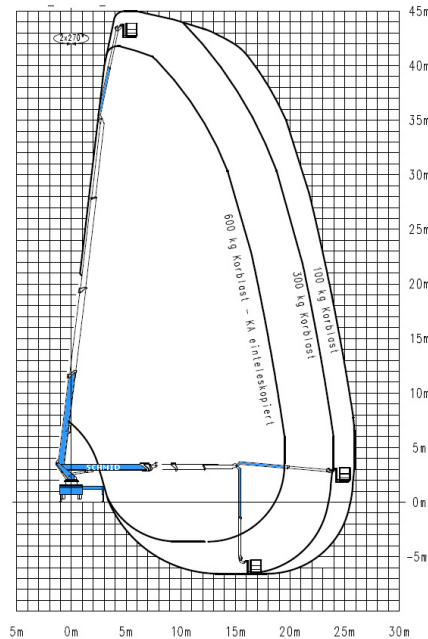

www.schmid-hv.de info@schmid-hv.de

LKW-Bühne LT 450

Antrieb über Fahrzeugmotor

Maße und Gewichte:

(Angaben sind ca. Maße)

Arbeitshöhe:	45,00 m
Korbbodenhöhe:	43,00 m
Max. Reichweite:	26,00 m
Drehbereich:	540 Grad
Korbtragkraft:	600 kg
Korbgröße:	3,88 x 1,05 m
Korbdrehung:	85 Grad
Fahrzeuginnenlänge:	9,96 m
Fahrzeuginnenbreite:	2,55 m
Fahrzeuginnenhöhe:	3,75 m
Abstützung schmal:	2,55 m
Abstützung einseitig:	4,40 m
Abstützung breit:	6,20 m
Gesamtgewicht:	18000 kg