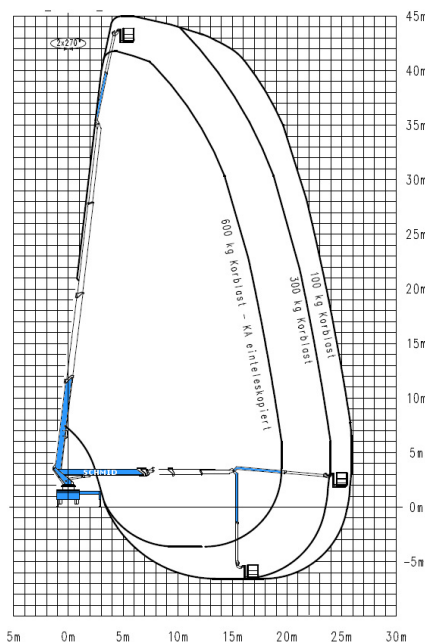

www.schmid-hv.de info@schmid-hv.de

LKW-Bühne LT 450

Antrieb über Fahrzeugmotor

Maße und Gewichte:

(Angaben sind ca. Maße)

Arbeitshöhe:	45,00 m
Korbbodenhöhe:	43,00 m
Max. Reichweite:	26,00 m
Drehbereich:	540 Grad
Korbtragkraft:	600 kg
Korbgröße:	3,88 x 1,05 m
Korbdrehung:	85 Grad
Fahrzeuginnenlänge:	9,96 m
Fahrzeuginnenbreite:	2,55 m
Fahrzeuginnenhöhe:	3,75 m
Abstützung schmal:	2,55 m
Abstützung einseitig:	4,40 m
Abstützung breit:	6,20 m
Gesamtgewicht:	18000 kg