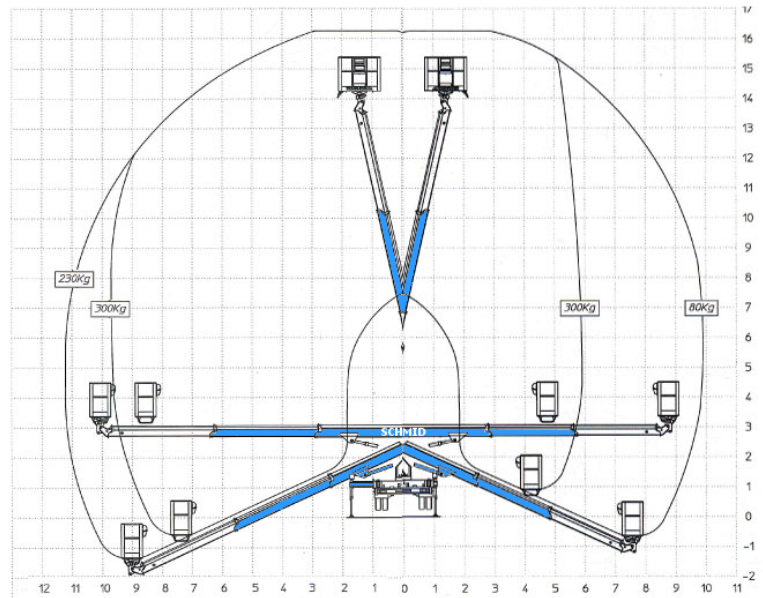

#### Maße und Gewichte:

(Angaben sind ca. Maße)

Arbeitshöhe:	16,20 m
Korbbodenhöhe:	14,20 m
Max. Reichweite:	11,50 m
Drehbereich:	360 Grad
Korbtragkraft:	300 kg
Korbgröße:	1,40 x 0,70 m
Korbdrehung:	90 Grad
Fahrzeuginnenlänge:	6,06 m
Fahrzeuginnenbreite:	2,20 m
Fahrzeuginnenhöhe:	2,82 m
Abstützung schmal:	2,25 m
Abstützung einseitig:	2,92 m
Abstützung breit:	3,60 m
Gesamtgewicht:	3500 kg