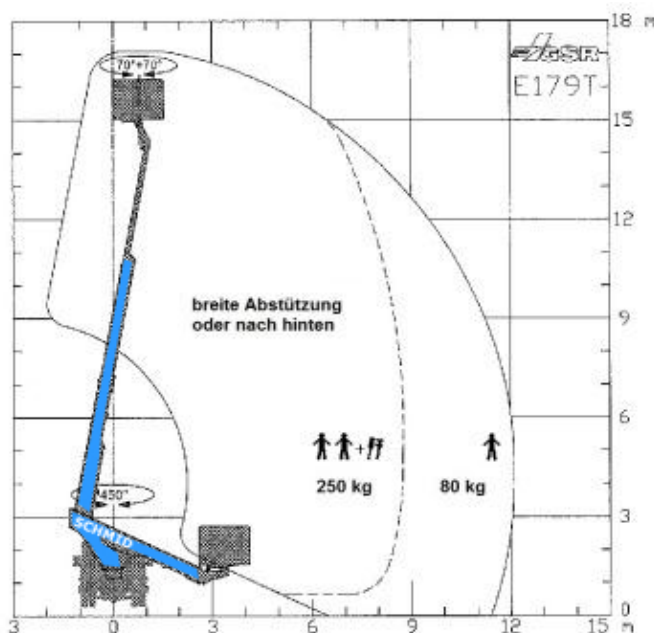

www.schmid-hv.de info@schmid-hv.de

LKW-Bühne LTK 171

Antrieb über Fahrzeugmotor

Maße und Gewichte:

(Angaben sind ca. Maße)

Arbeitshöhe:	17,10 m
Korbbodenhöhe:	15,10 m
Max. Reichweite:	12,00 m
Drehbereich:	450 Grad
Korbtragkraft:	250 kg
Korbgröße:	1,40 x 0,70 m
Korbdrehung:	70 Grad
Fahrzeuginnenlänge:	6,50 m
Fahrzeuginnenbreite:	2,20 m
Fahrzeuginnenhöhe:	3,00 m
Abstützung schmal:	2,30 m
Abstützung einseitig:	3,00 m
Abstützung breit:	3,60 m
Gesamtgewicht:	3500 kg