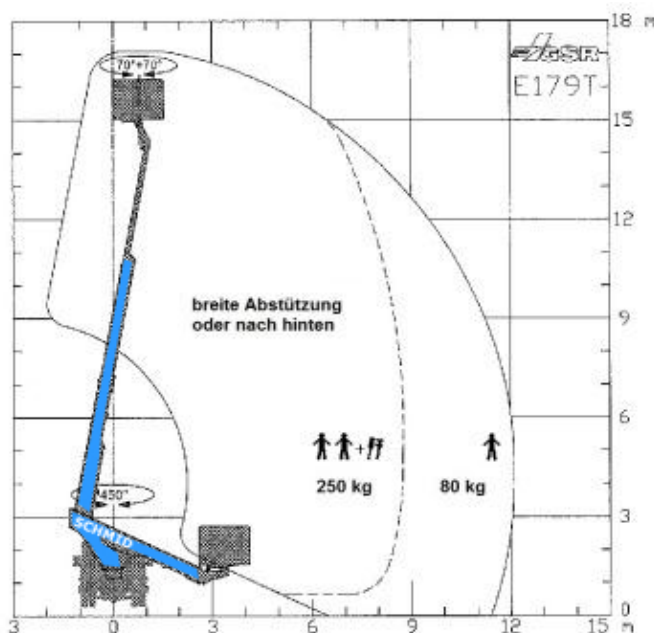

#### Maße und Gewichte:

(Angaben sind ca. Maße)

Arbeitshöhe:	17,10 m
Korbbodenhöhe:	15,10 m
Max. Reichweite:	12,00 m
Drehbereich:	450 Grad
Korbtragkraft:	250 kg
Korbgröße:	1,40 x 0,70 m
Korbdrehung:	70 Grad
Fahrzeuginnenlänge:	6,50 m
Fahrzeuginnenbreite:	2,20 m
Fahrzeuginnenhöhe:	3,00 m
Abstützung schmal:	2,30 m
Abstützung einseitig:	3,00 m
Abstützung breit:	3,60 m
Gesamtgewicht:	3500 kg