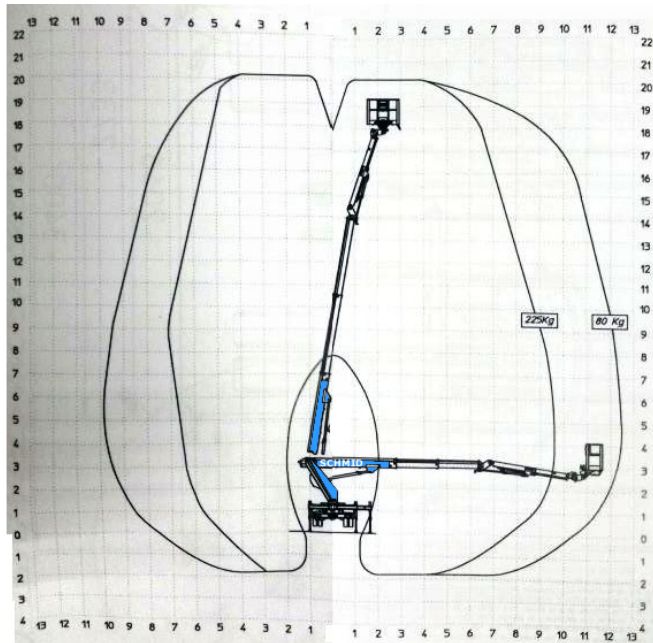

## LKW-Bühne LTK 201

#### Maße und Gewichte:

(Angaben sind ca. Maße)

Arbeitshöhe:	20,10 m
Korbbodenhöhe:	18,10 m
Max. Reichweite:	12,60 m
Drehbereich:	400 Grad
Korbtragkraft:	225 kg
Korbgröße:	1,40 x 0,70 m
Korbdrehung:	90 Grad
Fahrzeuglänge:	6,65 m
Fahrzeugbreite:	2,10 m
Fahrzeughöhe:	3,00 m
Abstützung schmal:	2,20 m
Abstützung einseitig:	2,88 m
Abstützung breit:	3,55 m
Gesamtgewicht:	3500 kg