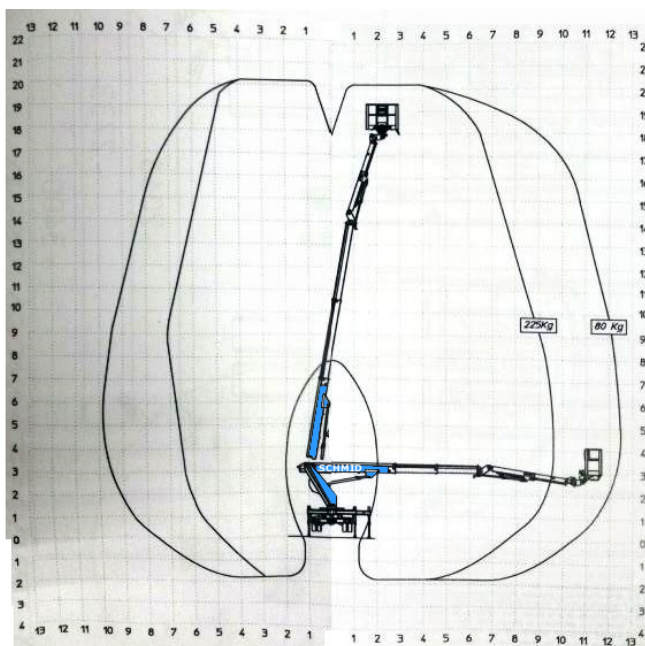

www.schmid-hv.de info@schmid-hv.de

LKW-Bühne LTK 201

Antrieb über Fahrzeugmotor oder 230 V-Elektromotor

Maße und Gewichte:

(Angaben sind ca. Maße)

Arbeitshöhe:	20,10 m
Korbbodenhöhe:	18,10 m
Max. Reichweite:	12,60 m
Drehbereich:	400 Grad
Korbtragkraft:	225 kg
Korbgröße:	1,40 x 0,70 m
Korbdrehung:	90 Grad
Fahrzeuginnenlänge:	6,65 m
Fahrzeuginnenbreite:	2,10 m
Fahrzeuginnenhöhe:	3,00 m
Abstützung schmal:	2,20 m
Abstützung einseitig:	2,88 m
Abstützung breit:	3,55 m
Gesamtgewicht:	3500 kg