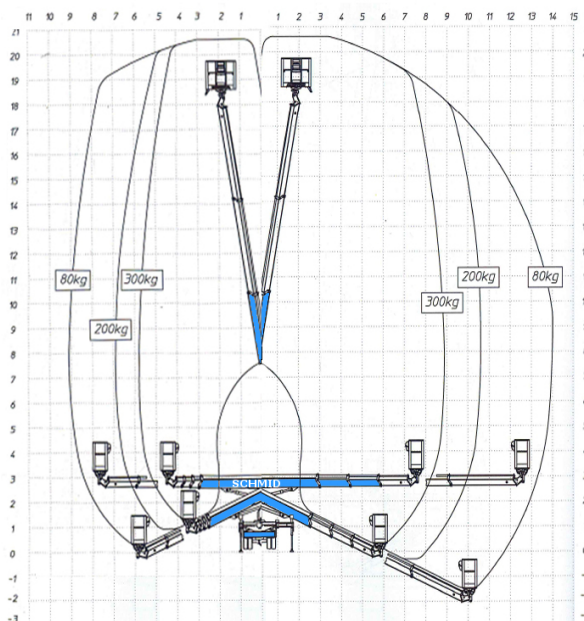

## LKW-Bühne LTK 204

#### Maße und Gewichte:

(Angaben sind ca. Maße)

Arbeitshöhe:	20,40 m
Korbbodenhöhe:	18,40 m
Max. Reichweite:	14,00 m
Drehbereich:	400 Grad
Korbtragkraft:	300 kg
Korbgröße:	1,40 x 0,70 m
Korbdrehung:	90 Grad
Fahrzeuginnenlänge:	6,39 m
Fahrzeuginnenbreite:	2,30 m
Fahrzeuginnenhöhe:	3,00 m
Abstützung schmal:	2,30 m
Abstützung einseitig:	2,90 m
Abstützung breit:	3,55 m
Gesamtgewicht:	3500 kg