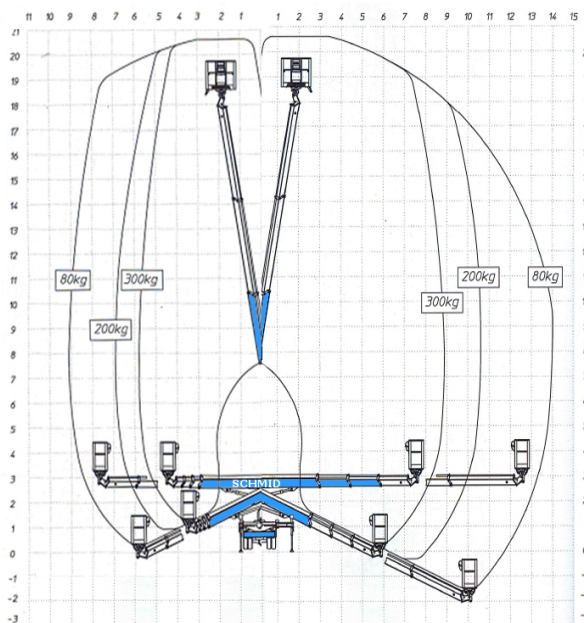

## LKW-Bühne LTK 204

#### Maße und Gewichte:

(Angaben sind ca. Maße)

Arbeitshöhe:	20,40 m
Korbbodenhöhe:	18,40 m
Max. Reichweite:	14,00 m
Drehbereich:	400 Grad
Korbtragkraft:	300 kg
Korbgröße:	1,40 x 0,70 m
Korbdrehung:	90 Grad
Fahrzeuginnenlänge:	6,39 m
Fahrzeuginnenbreite:	2,30 m
Fahrzeuginnenhöhe:	3,00 m
Abstützung schmal:	2,30 m
Abstützung einseitig:	2,90 m
Abstützung breit:	3,55 m
Gesamtgewicht:	3500 kg