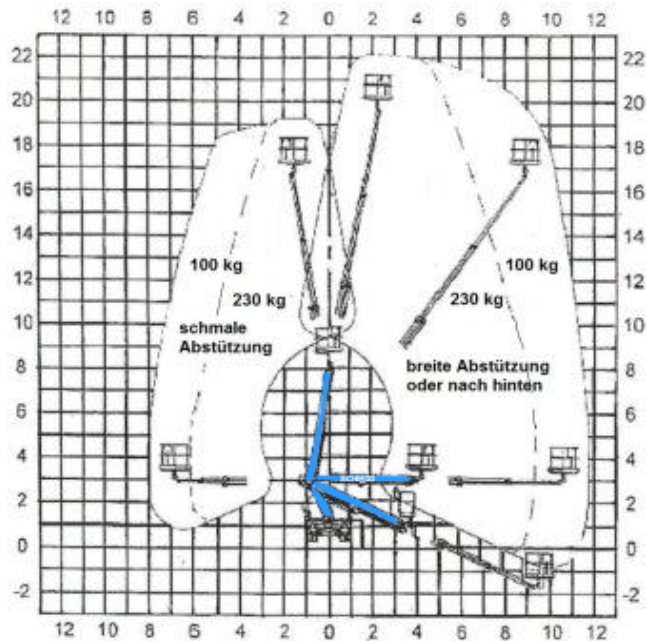

www.schmid-hv.de info@schmid-hv.de

LKW-Bühne LTK 225

Antrieb über Fahrzeugmotor

Maße und Gewichte:

(Angaben sind ca. Maße)

Arbeitshöhe:	22,50 m
Korbbodenhöhe:	20,50 m
Max. Reichweite:	11,60 m
Drehbereich:	400 Grad
Korbtragkraft:	230 kg
Korbgröße:	1,40 x 0,71 m
Korbdrehung:	90 Grad
Fahrzeuglänge:	6,76 m
Fahrzeugbreite:	2,19 m
Fahrzeughöhe:	2,96 m
Abstützung schmal:	2,23 m
Abstützung einseitig:	2,85 m
Abstützung breit:	3,50 m
Gesamtgewicht:	3500 kg