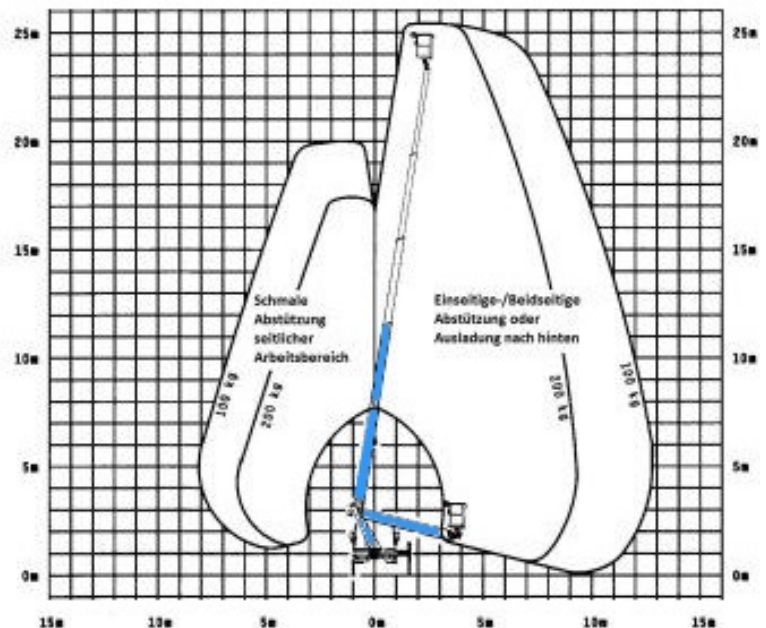

www.schmid-hv.de info@schmid-hv.de

LKW-Bühne LTK 256

Antrieb über Fahrzeugmotor

Maße und Gewichte:

(Angaben sind ca. Maße)

Arbeitshöhe:	25,60 m
Korbbodenhöhe:	23,60 m
Max. Reichweite:	12,60 m
Drehbereich:	500 Grad
Korbtragkraft:	200 kg
Korbgröße:	1,40 x 0,70 m
Korbdrehung:	90 Grad
Fahrzeuglänge:	6,68 m
Fahrzeugbreite:	2,15 m
Fahrzeughöhe:	2,95 m
Abstützung schmal:	2,15 m
Abstützung einseitig:	2,80 m
Abstützung breit:	3,40 m
Gesamtgewicht:	3500 kg