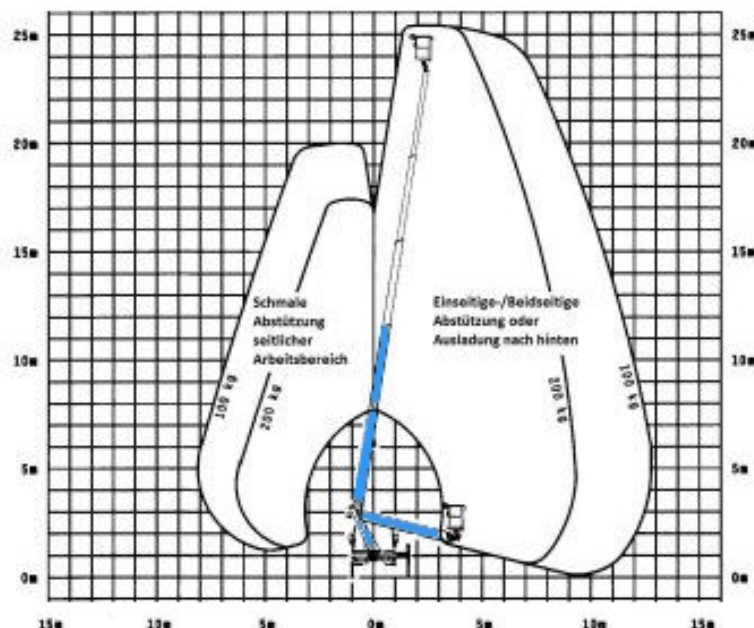

www.schmid-hv.de info@schmid-hv.de

LKW-Bühne LTK 256

Antrieb über Fahrzeugmotor

Maße und Gewichte:

(Angaben sind ca. Maße)

Arbeitshöhe:	25,60 m
Korbbodenhöhe:	23,60 m
Max. Reichweite:	12,60 m
Drehbereich:	500 Grad
Korbtragkraft:	200 kg
Korbgröße:	1,40 x 0,70 m
Korbdrehung:	90 Grad
Fahrzeuglänge:	6,68 m
Fahrzeugbreite:	2,15 m
Fahrzeughöhe:	2,95 m
Abstützung schmal:	2,15 m
Abstützung einseitig:	2,80 m
Abstützung breit:	3,40 m
Gesamtgewicht:	3500 kg