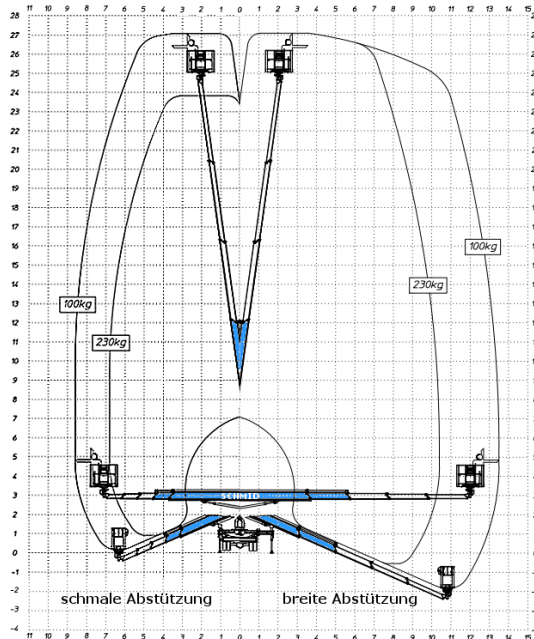

#### Maße und Gewichte:

(Angaben sind ca. Maße)

Arbeitshöhe:	27,00 m
Korbbodenhöhe:	25,00 m
Max. Reichweite:	13,50 m
Drehbereich:	400 Grad
Korbtragkraft:	230 kg
Korbgröße:	1,40 x 0,70 m
Korbdrehung:	90 Grad
Fahrzeuginnenlänge:	7,85 m
Fahrzeuginnenbreite:	2,25 m
Fahrzeuginnenhöhe:	3,20 m
Abstützung schmal:	2,30 m
Abstützung einseitig:	2,85 m
Abstützung breit:	3,45 m
Gesamtgewicht:	3500 kg