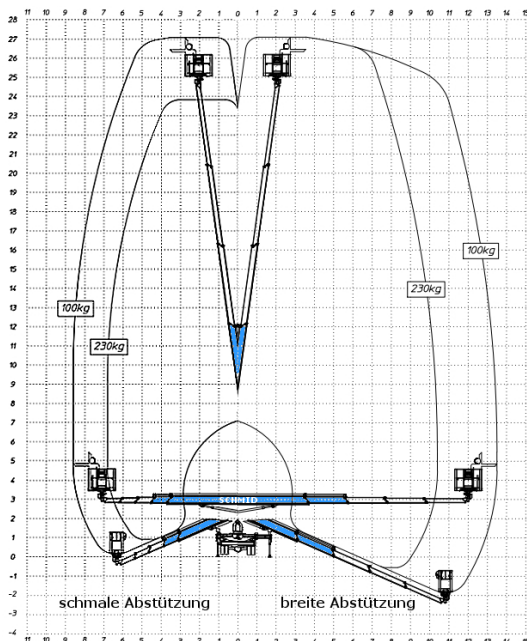

www.schmid-hv.de info@schmid-hv.de

LKW-Bühne LTK 270

Antrieb über Fahrzeugmotor

Maße und Gewichte:

(Angaben sind ca. Maße)

Arbeitshöhe:	27,00 m
Korbbodenhöhe:	25,00 m
Max. Reichweite:	13,50 m
Drehbereich:	400 Grad
Korbtragkraft:	230 kg
Korbgröße:	1,40 x 0,70 m
Korbdrehung:	90 Grad
Fahrzeuglänge:	7,85 m
Fahrzeugbreite:	2,25 m
Fahrzeughöhe:	3,20 m
Abstützung schmal:	2,30 m
Abstützung einseitig:	2,85 m
Abstützung breit:	3,45 m
Gesamtgewicht:	3500 kg