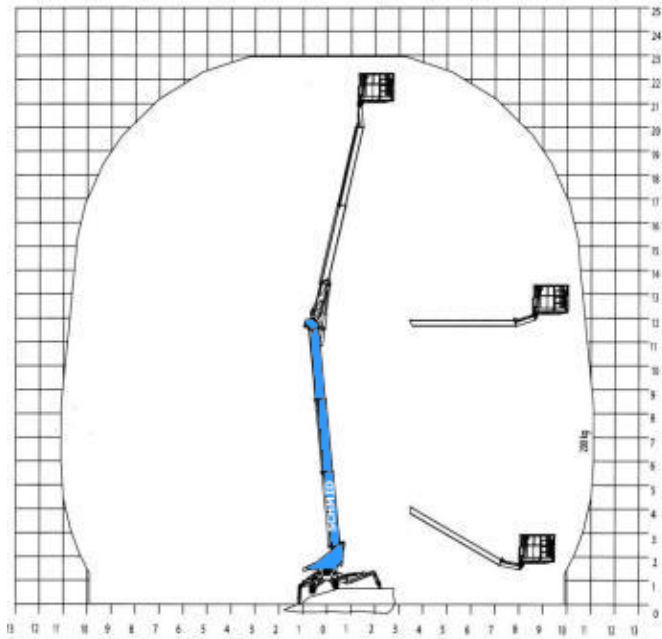

www.schmid-hv.de info@schmid-hv.de

Raupenbühne RGT 230 DE10

Diesel- und Elektroantrieb 230V/16A

Maße und Gewichte:

(Angaben sind ca. Maße)

Arbeitshöhe:	23,00 m
Korbbodenhöhe:	21,00 m
Max. Reichweite:	11,20 m
Drehbereich:	360 Grad
Korbtragkraft:	200 kg
Korbgröße:	1,40 x 0,70 m
Korbdrehung:	90 Grad
Fahrzeuglänge:	6,20 m
Fahrzeugbreite:	0,98 m
Fahrzeughöhe:	1,98 m
Abstützung schmal:	2,66 m
Abstützung einseitig:	3,70 m
Abstützung breit:	4,75 m
Gesamtgewicht:	3025 kg