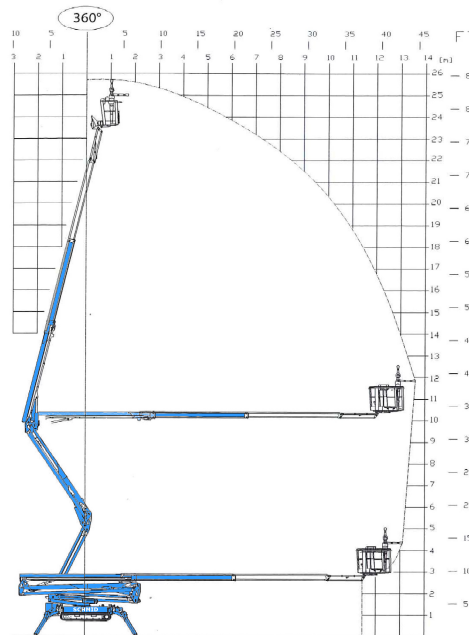

www.schmid-hv.de info@schmid-hv.de

Raupenbühne RGTK 257 DE10

Diesel- und Elektroantrieb 230V/16A

Maße und Gewichte:

(Angaben sind ca. Maße)

Arbeitshöhe:	25,70 m
Korbbodenhöhe:	23,70 m
Max. Reichweite:	13,50 m
Drehbereich:	360 Grad
Korbtragkraft:	230 kg
Korbgröße:	1,32 x 0,80 m
Korbdrehung:	90 Grad
Fahrzeuglänge:	6,10 m
Fahrzeugbreite:	1,01 m
Fahrzeughöhe:	2,02 m
Abstützung schmal:	3,10 m
Abstützung einseitig:	4,05 m
Abstützung breit:	4,85 m
Gesamtgewicht:	4365 kg