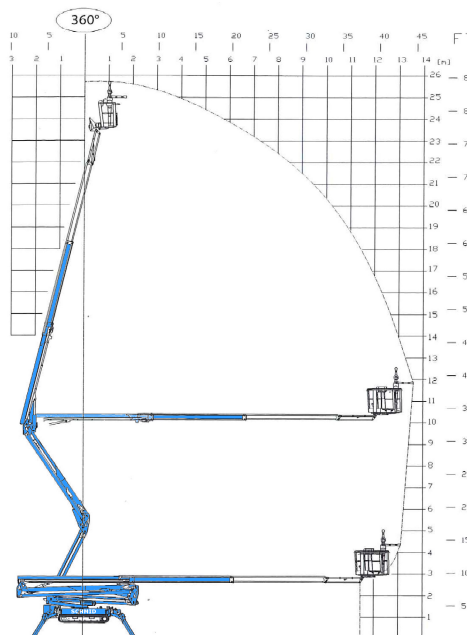

Raupenbühne RGTK 257 DE10

Diesel- und Elektroantrieb 230V/16A

Maße und Gewichte:

(Angaben sind ca. Maße)

Arbeitshöhe:	25,70 m
Korbbodenhöhe:	23,70 m
Max. Reichweite:	13,50 m
Drehbereich:	360 Grad
Korbtragkraft:	230 kg
Korbgröße:	1,32 x 0,80 m
Korbdrehung:	90 Grad
Fahrzeuglänge:	6,10 m
Fahrzeugbreite:	1,01 m
Fahrzeughöhe:	2,02 m
Abstützung schmal:	3,10 m
Abstützung einseitig:	4,05 m
Abstützung breit:	4,85 m
Gesamtgewicht:	4365 kg