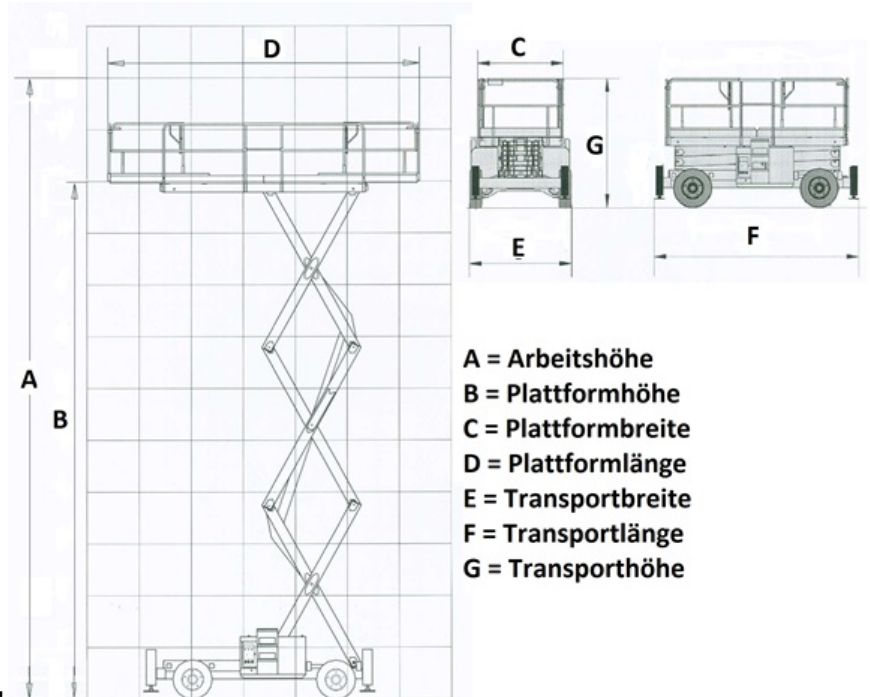

www.schmid-hv.de info@schmid-hv.de

Scherenbühne S118 D16 AS-01

Dieselantrieb mit Allrad

Maße und Gewichte:

(Angaben sind ca. Maße)

Arbeitshöhe:	11,80 m
Korbbodenhöhe:	9,80 m
Drehbereich:	Grad
Korbtragkraft:	454 kg
Korbgröße:	1,55 x 2,44 m
Korbdrehung:	Grad
Fahrzeuglänge:	3,30 m
Fahrzeugbreite:	1,73 m
Fahrzeughöhe:	1,83 m
Gesamtgewicht:	4250 kg

A = Arbeitshöhe
B = Plattformhöhe
C = Plattformbreite
D = Plattformlänge
E = Transportbreite
F = Transportlänge
G = Transporthöhe

GK

Erklärung: * = markierungsfreie Reifen, NIR = Nur Innenraum, AZL = Außenzulassung, A1P = Außenzulassung 1 Person, DS = Differentialsperre, FB = Fester Boden nötig, AL = Allradlenkung, GS = Geländer steckbar, GK = Geländer klappbar, GF = Geländer fest