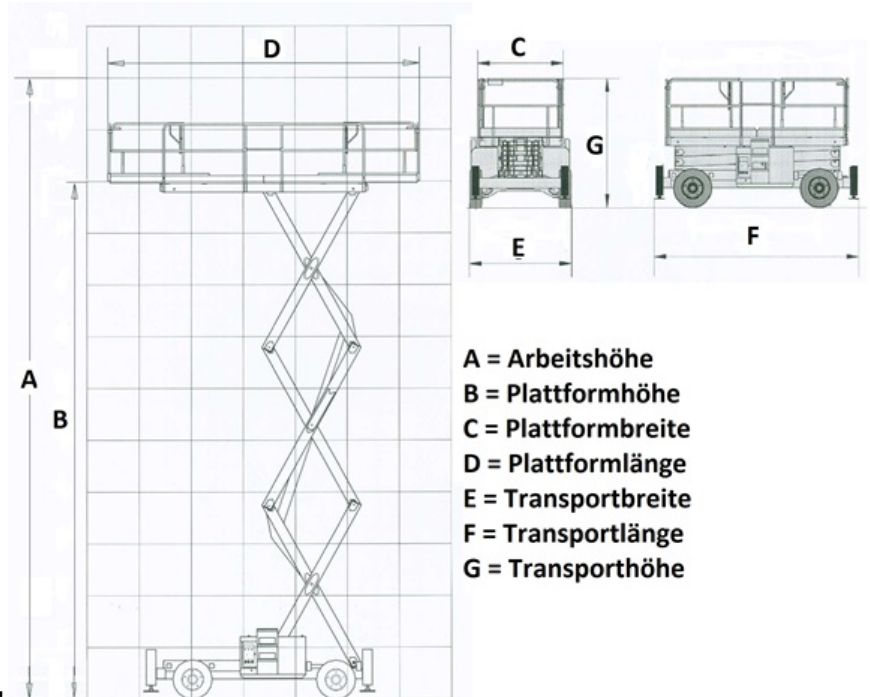

www.schmid-hv.de info@schmid-hv.de

Scherenbühne S118 D16 AS-02-03

Dieselantrieb mit Allrad

Maße und Gewichte:

(Angaben sind ca. Maße)

Arbeitshöhe:	11,80 m
Korbbodenhöhe:	9,80 m
Drehbereich:	Grad
Korbtragkraft:	454 kg
Korbgröße:	1,55 x 2,44 m
Korbdrehung:	Grad
Fahrzeuglänge:	3,76 m
Fahrzeugbreite:	1,75 m
Fahrzeughöhe:	1,92 m
Gesamtgewicht:	3910 kg

A = Arbeitshöhe
B = Plattformhöhe
C = Plattformbreite
D = Plattformlänge
E = Transportbreite
F = Transportlänge
G = Transporthöhe

GK

Erklärung: * = markierungsfreie Reifen, NIR = Nur Innenraum, AZL = Außenzulassung, A1P = Außenzulassung 1 Person, DS = Differentialsperre, FB = Fester Boden nötig, AL = Allradlenkung, GS = Geländer steckbar, GK = Geländer klappbar, GF = Geländer fest