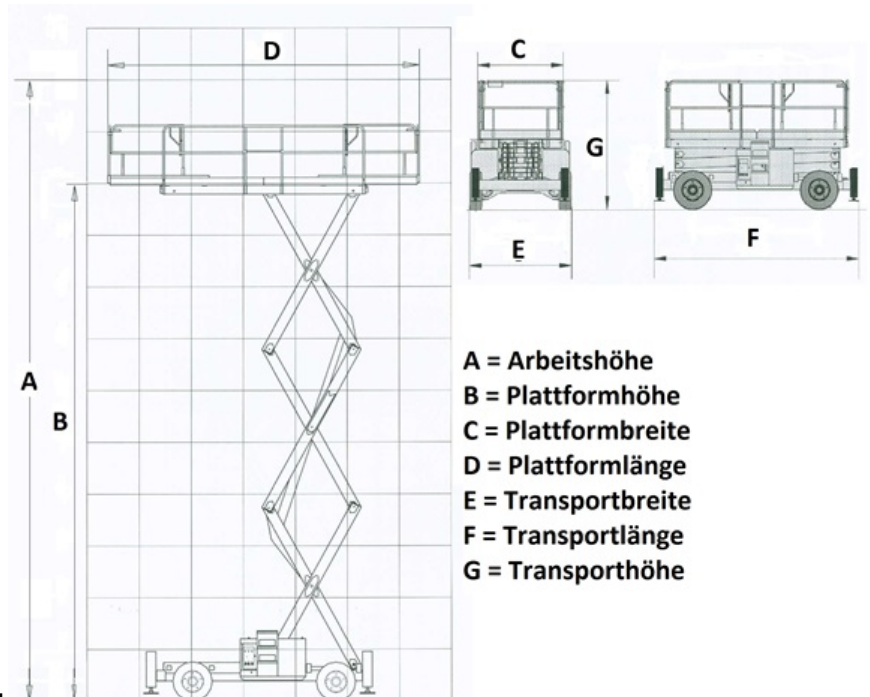

www.schmid-hv.de info@schmid-hv.de

Scherenbühne S119 D18 AS-01

Dieselantrieb mit Allrad

Maße und Gewichte:

(Angaben sind ca. Maße)

Arbeitshöhe:	11,94 m
Korbbodenhöhe:	9,94 m
Drehbereich:	Grad
Korbtragkraft:	1134 kg
Korbgröße:	1,80 x 3,98 m
Korbdrehung:	Grad
Fahrzeuglänge:	4,88 m
Fahrzeugbreite:	2,30 m
Fahrzeughöhe:	2,03 m
Gesamtgewicht:	6546 kg

*,GK

A = Arbeitshöhe
B = Plattformhöhe
C = Plattformbreite
D = Plattformlänge
E = Transportbreite
F = Transportlänge
G = Transporthöhe

Erklärung: * = markierungsfreie Reifen, NIR = Nur Innenraum, AZL = Außenzulassung, A1P = Außenzulassung 1 Person, DS = Differentialsperre, FB = Fester Boden nötig, AL = Allradlenkung, GS = Geländer steckbar, GK = Geländer klappbar, GF = Geländer fest