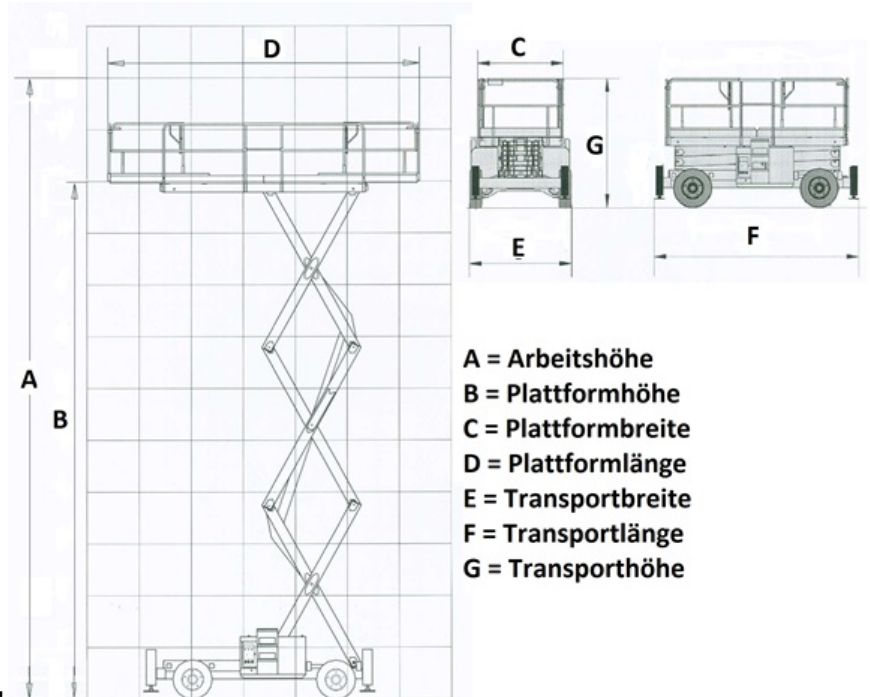

www.schmid-hv.de info@schmid-hv.de

Scherenbühne S120 D19 AS-01

Dieselantrieb mit Allrad

Maße und Gewichte:

(Angaben sind ca. Maße)

Arbeitshöhe:	12,00 m
Korbbodenhöhe:	10,00 m
Drehbereich:	Grad
Korbtragkraft:	700 kg
Korbgröße:	1,90 x 4,00 m
Korbdrehung:	Grad
Fahrzeuglänge:	4,12 m
Fahrzeugbreite:	2,25 m
Fahrzeughöhe:	1,90 m
Gesamtgewicht:	5510 kg

A = Arbeitshöhe
B = Plattformhöhe
C = Plattformbreite
D = Plattformlänge
E = Transportbreite
F = Transportlänge
G = Transporthöhe

GS

Erklärung: * = markierungsfreie Reifen, NIR = Nur Innenraum, AZL = Außenzulassung, A1P = Außenzulassung 1 Person, DS = Differentialsperre, FB = Fester Boden nötig, AL = Allradlenkung, GS = Geländer steckbar, GK = Geländer klappbar, GF = Geländer fest